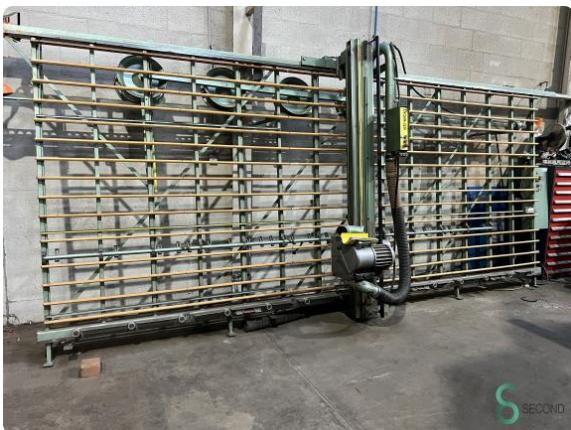

## Elcon 185-RSL

HOU5.976

3.950 € ex MwSt

4150

2001