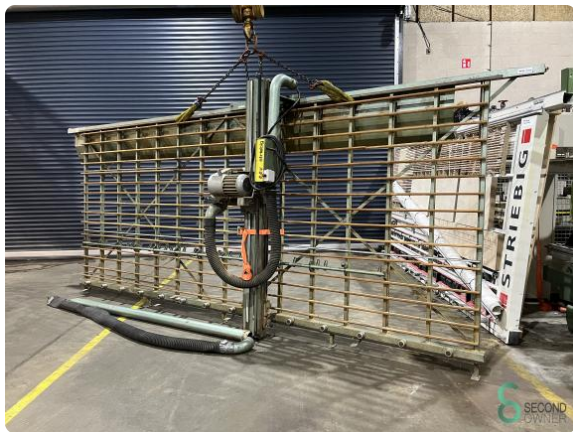

## Striebig Automat 6220AV

HOU.770

2.950 € ex MwSt

2100

1981