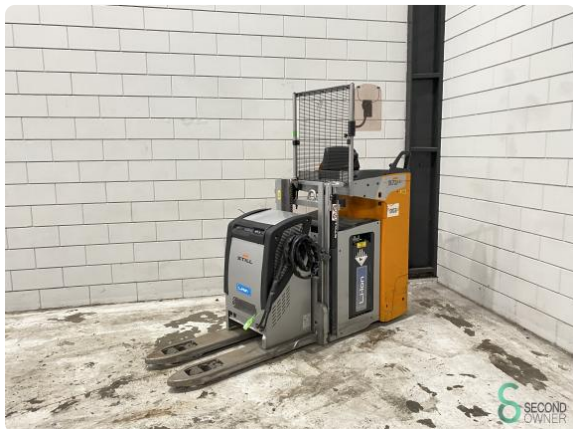

## Jungheinrich ETH-C 100

WKH.2490

8.500 € ex MwSt

2007

743

Elektrisch