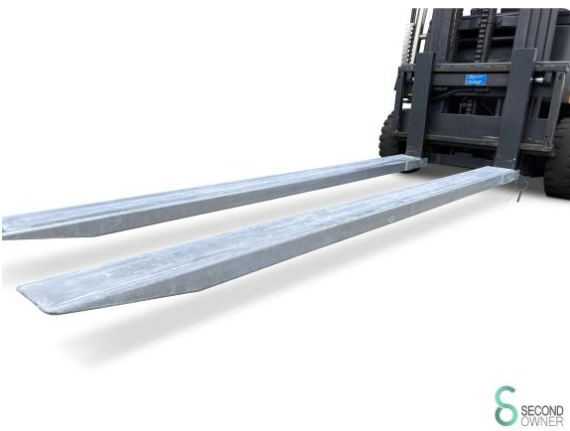

### Meyer

WKH6.932

750 € ex MwSt