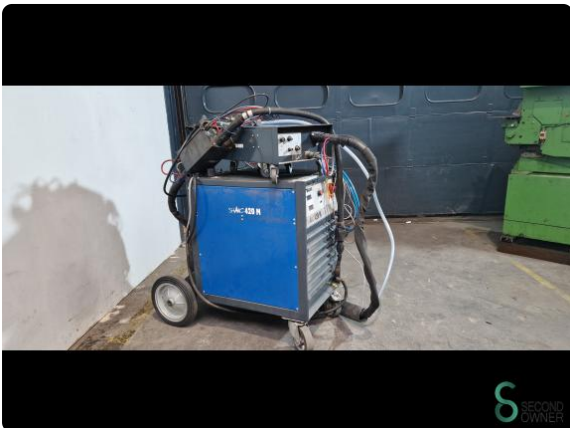

Lagerliste

Robustus SP 850 E1

MET6.925

3.900 € ex MwSt

2007

Konventionell

2.0kW

Hermann Sharc 420M

MET.1719

1.200 € ex MwSt

Konventionell

Lincoln Electric Square Wave TIG 275

MET6.470

1.250 € ex MwSt

Konventionell

Cebora