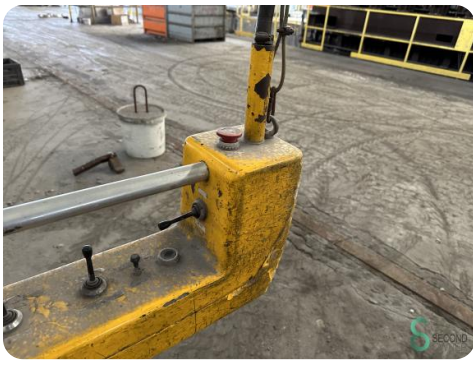

Havenweg 6
6603AS Wijchen

T: +31 6 57359756
E: Lukas@secondowner.com
W: <https://secondowner.com>