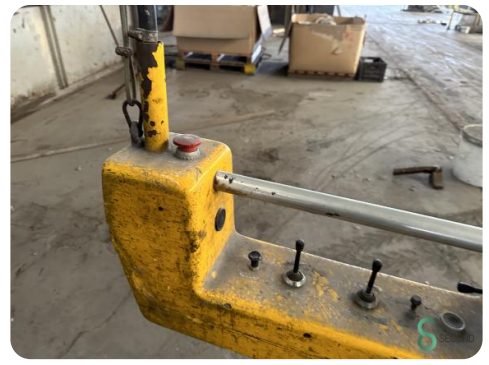

Havenweg 6
6603AS Wijchen

T: +31 6 57359756
E: Lukas@secondowner.com
W: <https://secondowner.com>