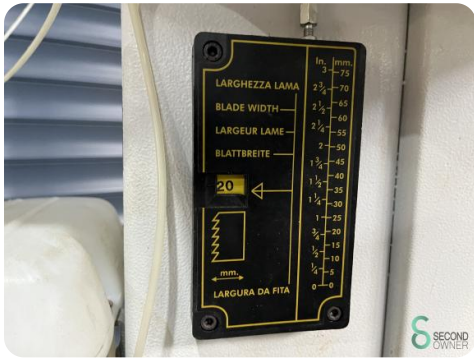

Bandsäge - ACM Summa 740'2 - 1500

Bandsäge - ACM Summa 740'2 - 1500

HOU.1840

2011

Marke ACM

Modell Summa 740'2 - 1500

Baujahr 2011

Spezifikationen

Abmessungen

Länge

Breite

Höhe

Gewicht

Havenweg 6
6603AS Wijchen

T: +31 6 57668226
E: Glenn@secondowner.com
W: <https://secondowner.com>