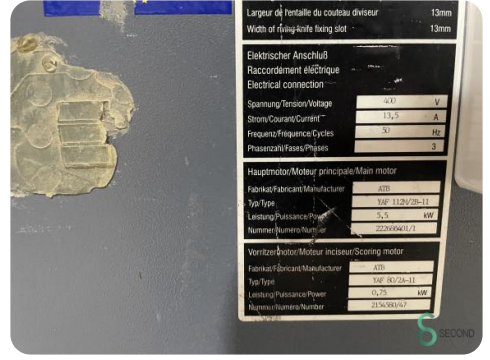

Formatkreissäge - Altendorf WA 80 TE

Formatkreissäge - Altendorf WA 80 TE

HOU.2376

2010

Marke Altendorf

Modell WA 80 TE

Baujahr 2010

Spezifikationen

Abmessungen

Länge

Breite

Höhe

Gewicht

Havenweg 6
6603AS Wijchen

T: +31 6 57668226
E: Glenn@secondowner.com
W: <https://secondowner.com>