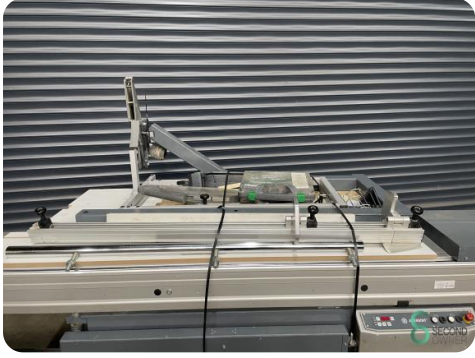

Havenweg 6
6603AS Wijchen

T: +31 6 57668226
E: Glenn@secondowner.com
W: <https://secondowner.com>