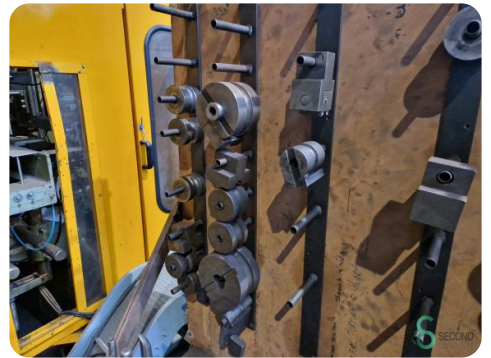

Havenweg 6
6603AS Wijchen

T: +31 6 14832789
E: Bram@secondowner.com
W: <https://secondowner.com>