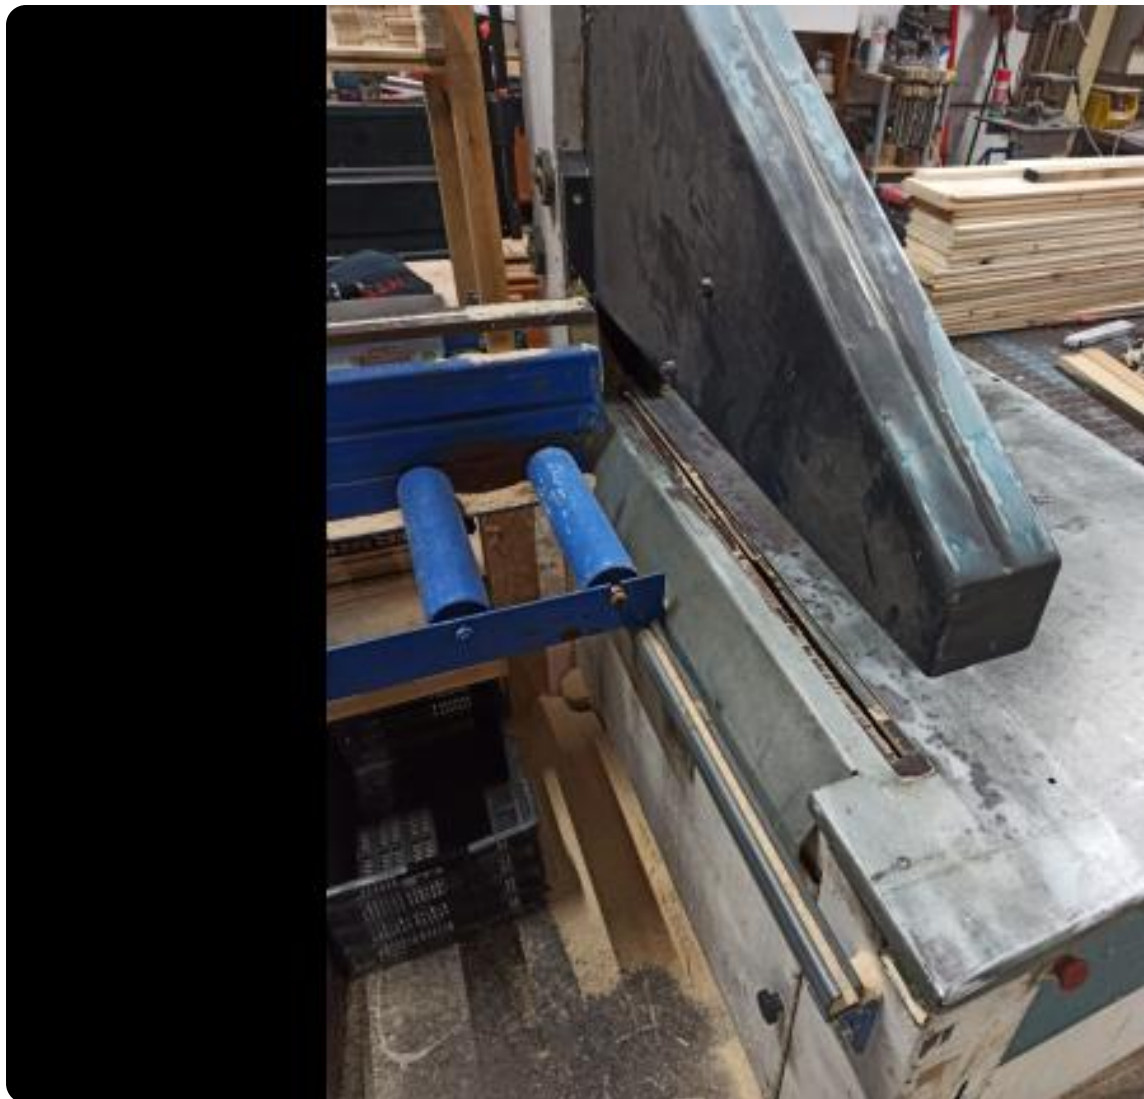

Havenweg 6
6603AS Wijchen

T: +31 6 57668226
E: Glenn@secondowner.com
W: <https://secondowner.com>