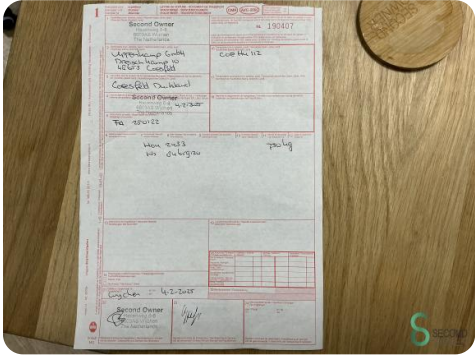

Unterschnittsäge - APS

Unterschnittsäge - APS

HOU.2433

Marke APS

Modell

Baujahr

Spezifikationen

Abmessungen

Länge

Breite

Höhe

Gewicht

Havenweg 6
6603AS Wijchen

T: +31 6 57668226
E: Glenn@secondowner.com
W: <https://secondowner.com>