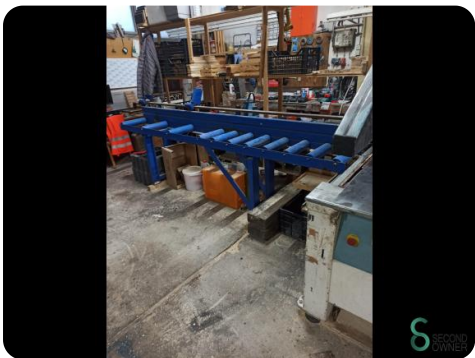

Unterschnittsäge - APS

Unterschnittsäge - APS

HOU.2433

Marke APS

Modell

Baujahr

Spezifikationen

Abmessungen

Länge

Breite

Höhe

Gewicht

Havenweg 6
6603AS Wijchen

T: +31 6 57668226
E: Glenn@secondowner.com
W: <https://secondowner.com>