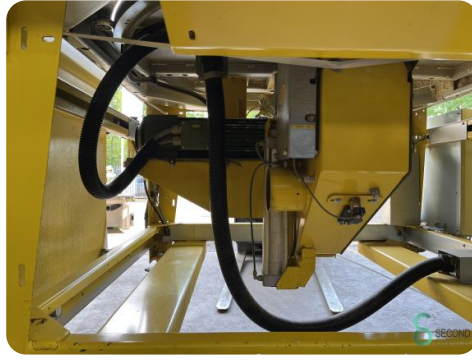

Havenweg 6
6603AS Wijchen

T: +31 6 57668226
E: Glenn@secondowner.com
W: <https://secondowner.com>