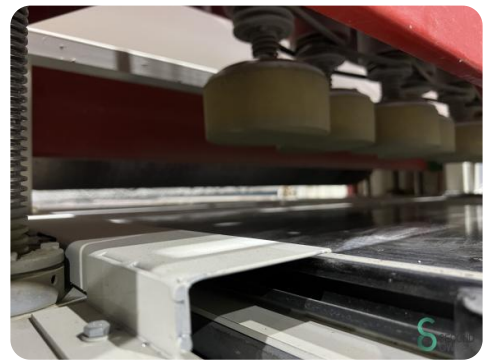

wir bedanken uns für die Anfrage und möchten Ihnen das folgende Angebot zu unseren allgemeinen Liefer- und Zahlungsbedingungen unterbreiten:

Pos.1 - Poliermaschine ES-R1
Zum Polieren flächiger Werkstücke durch eine oszillierende schräg gestellte Walze.

Technische Daten:

Elektrische Anlage	380 Volt
Steuerspannung	24 Volt
Kraftbedarf	20 KW
Gesamte Länge:	5.600 mm
Gesamte Tiefe:	2.400 mm
Gesamte Höhe:	2.100 mm
Gesamtgewicht:	ca. 3.000 kg
Arbeitsbreite:	1.350 mm x 3.200 mm
Arbeitshöhe:	< 100 mm
Polierwalzenmesser:	ø 400 mm
Vorschubgeschwindigkeit:	frequenzgesteuert

Preis der Poliermaschine EUR 37.850,00

Pos.2 - zusätzliche Polish-Einheit für Poliermaschine ES-R1
Zum Nachpolieren flächiger Werkstücke durch sieben oszillierende und rollierende Spezial-Schaumstoffschleifen.

Preis der Polish-Einheit EUR 16.200,00