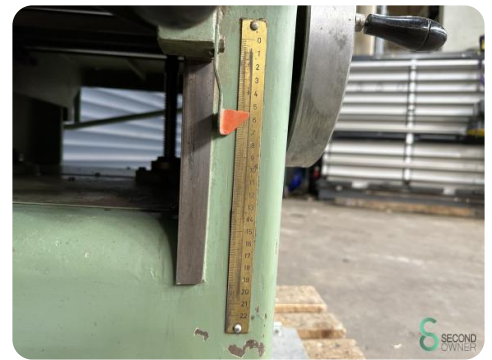

Abricht-Dickenhobel - Beuving VVD 400

Abricht-Dickenhobel - Beuving VVD 400

HOU.1918

Marke Beuving

Modell VVD 400

Baujahr

Spezifikationen

Abmessungen

Länge

Breite

Höhe

Gewicht

Havenweg 6
6603AS Wijchen

T: +31 6 57668226
E: Glenn@secondowner.com
W: <https://secondowner.com>