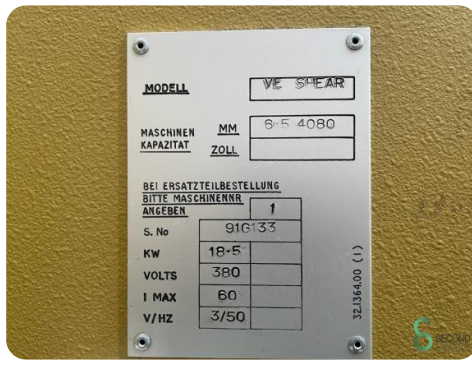

Blechscherer - Beyeler VE4080-6,5

Blechscherer - Beyeler VE4080-6,5

MET.1392

Marke Beyeler

Modell

Baujahr

Spezifikationen

Abmessungen

Länge

Breite

Höhe

Gewicht

Havenweg 6
6603AS Wijchen

T: +31 6 14832789
E: Bram@secondowner.com
W: <https://secondowner.com>