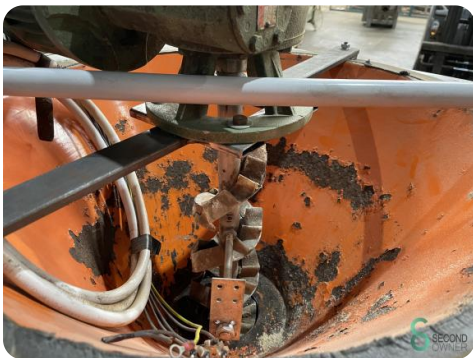

Havenweg 6
6603AS Wijchen

T: +31 6 55855207
E: Peter@secondowner.com
W: <https://secondowner.com>