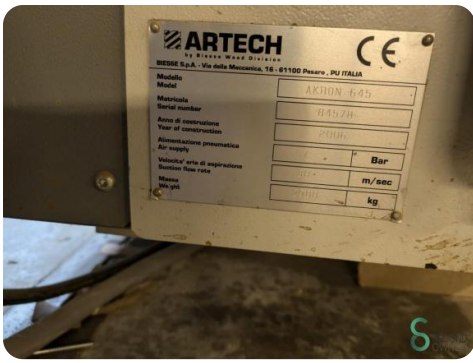

Havenweg 6
6603AS Wijchen

T: +31 6 57668226
E: Glenn@secondowner.com
W: <https://secondowner.com>