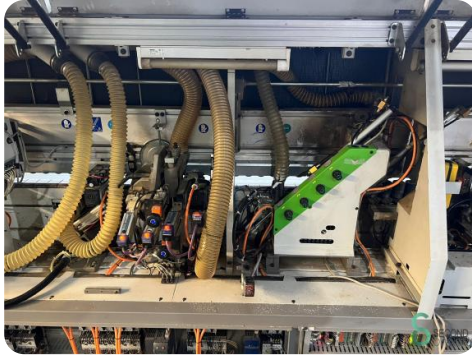

Havenweg 6
6603AS Wijchen

T: +31 6 57668226
E: Glenn@secondowner.com
W: <https://secondowner.com>