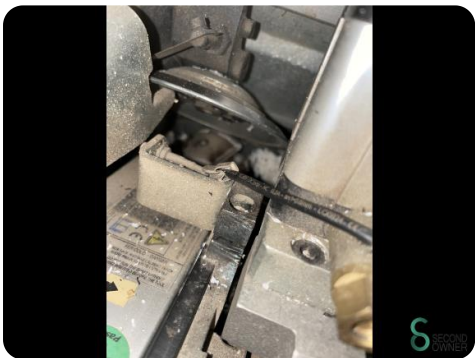

Kantenanleimmaschine - Biesse Akron 850

Kantenanleimmaschine - Biesse Akron 850

HOU.1240

2008

Marke Biesse

Modell Akron 850

Baujahr 2008

Spezifikationen

Abmessungen

Länge

Breite

Höhe

Gewicht

Havenweg 6
6603AS Wijchen

T: +31 6 57668226
E: Glenn@secondowner.com
W: <https://secondowner.com>