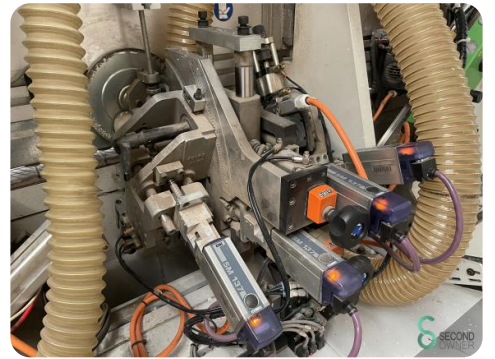

Havenweg 6
6603AS Wijchen

T: +31 6 57668226
E: Glenn@secondowner.com
W: <https://secondowner.com>