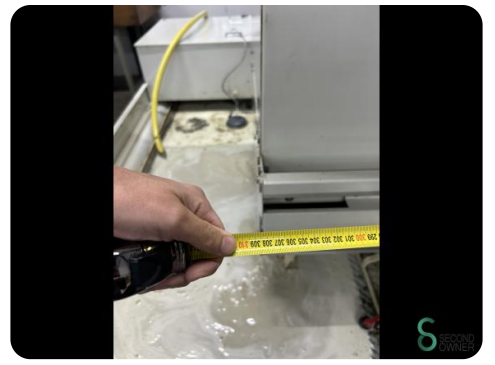

Flachschleifmaschine - Blohm Planomat 408

Flachschleifmaschine - Blohm Planomat 408

MET.1795

Marke Blohm
Modell Planomat 408
Baujahr

Spezifikationen

Maximale Spindeldrehzahl	3400rpm
Tischbreite	380mm
Tischlänge	790mm
Verfahrweg X	900mm
Verfahrweg Y	550mm
Verfahrweg Z	360mm

Abmessungen

Länge

Breite

Höhe

Gewicht

Havenweg 6
6603AS Wijchen

T: +31 6 14832789
E: Bram@secondowner.com
W: <https://secondowner.com>