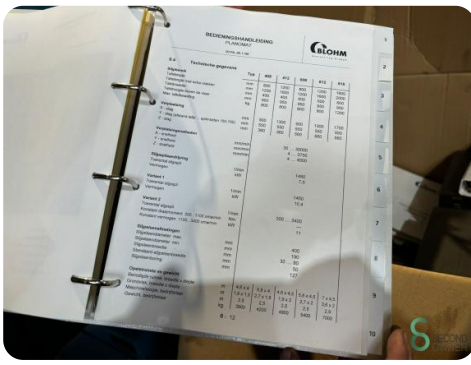

Flachschleifmaschine - Blohm Planomat 408

Flachschleifmaschine - Blohm Planomat 408

MET.1795

Marke Blohm
Modell Planomat 408
Baujahr

Spezifikationen

Maximale Spindeldrehzahl	3400rpm
Tischbreite	380mm
Tischlänge	790mm
Verfahrweg X	900mm
Verfahrweg Y	550mm
Verfahrweg Z	360mm

Abmessungen

Länge

Breite

Höhe

Gewicht

Havenweg 6
6603AS Wijchen

T: +31 6 14832789
E: Bram@secondowner.com
W: <https://secondowner.com>