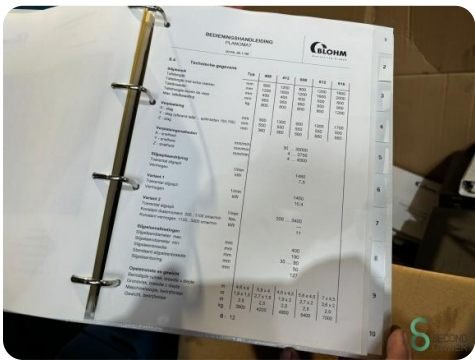

Spezifikationen

Maximale Spindeldrehzahl 3400rpm

Tischbreite 380mm

Tischlänge 790mm

Verfahrweg X 900mm

Verfahrweg Y 550mm

Verfahrweg Z 360mm

Abmessungen

Länge

Breite

Höhe

Gewicht

Havenweg 6
6603AS Wijchen

T: +31 6 14832789
E: Bram@secondowner.com
W: <https://secondowner.com>