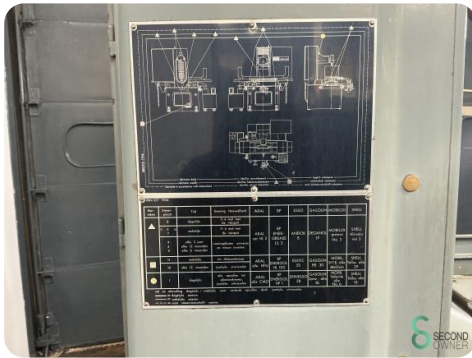

Modell Simplex 5

Baujahr 1971

Spezifikationen

Maximale Spindeldrehzahl 2800rpm

Motorleistung 4kW

Werkzeughalter 120

Tischbreite 300mm

Tischlänge 900mm

Verfahrweg X 500mm

Abmessungen

Länge 1600

Breite 1600

Höhe 2100

Gewicht 2600

Havenweg 6
6603AS Wijchen

T: +31 6 14832789
E: Bram@secondowner.com
W: <https://secondowner.com>