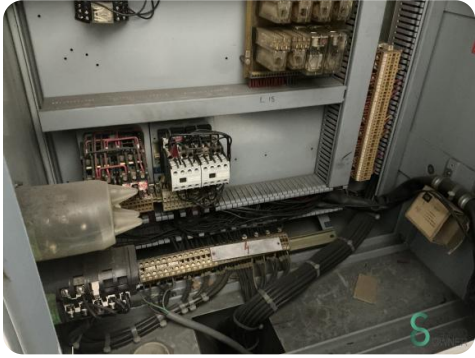

Havenweg 6
6603AS Wijchen

T: +31 6 14832789
E: Bram@secondowner.com
W: <https://secondowner.com>