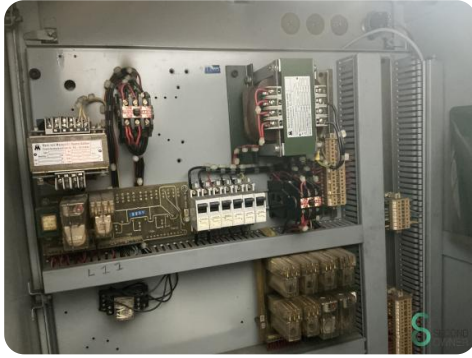

Havenweg 6
6603AS Wijchen

T: +31 6 14832789
E: Bram@secondowner.com
W: <https://secondowner.com>