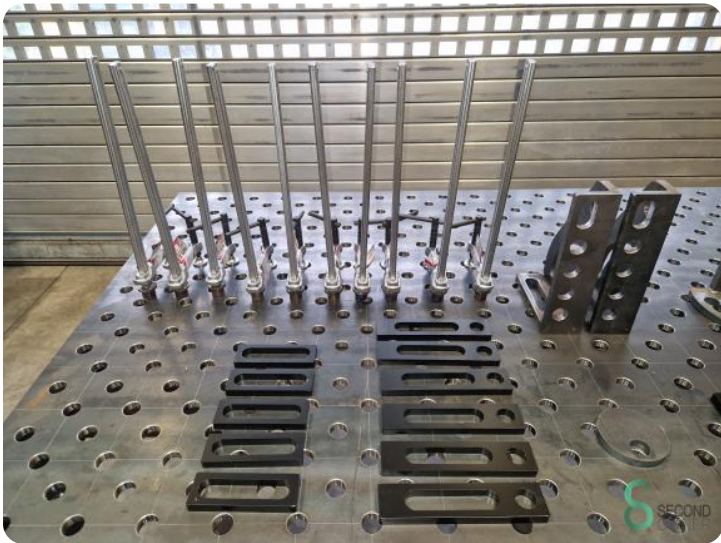

Schweiß Tisch - Bode L2412 2400x1200mm

Schweiß Tisch - Bode L2412 2400x1200mm

MET.877

2024

Marke Bode

Modell L2412 2400x1200mm

Baujahr 2024

Spezifikationen

Abmessungen

Länge

Breite

Höhe

Gewicht

Havenweg 6
6603AS Wijchen

T: +31 6 14832789
E: Bram@secondowner.com
W: <https://secondowner.com>