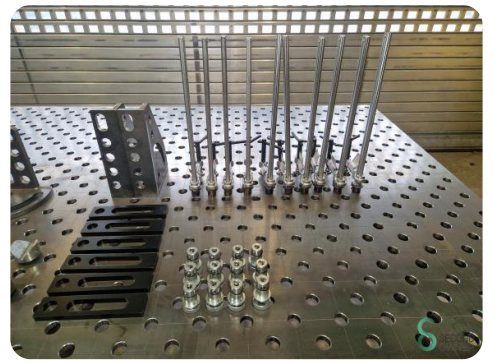

Havenweg 6
6603AS Wijchen

T: +31 6 14832789
E: Bram@secondowner.com
W: <https://secondowner.com>