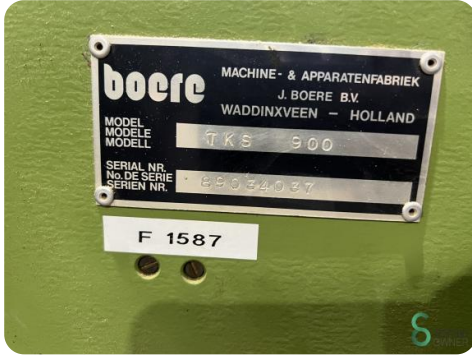

Breitbandschleifmaschine - Boere

Breitbandschleifmaschine - Boere

HOU5.318

900mm

4295

Marke Boere

Modell

Baujahr

Spezifikationen

Spannung [V]	400V
Min. Vorschubgeschwindigkeit [m/min]	5m/min
Max. Vorschubgeschwindigkeit [m/min]	25m/min
Anzahl Schleifaggregate [St.]	2st.
Oszillierend	1
Schleifbandlänge [mm]	1900mm

Abmessungen

Länge	1750
Breite	2100
Höhe	2000
Gewicht	

Havenweg 6
6603AS Wijchen

T: +31 6 57668226
E: Glenn@secondowner.com
W: <https://secondowner.com>