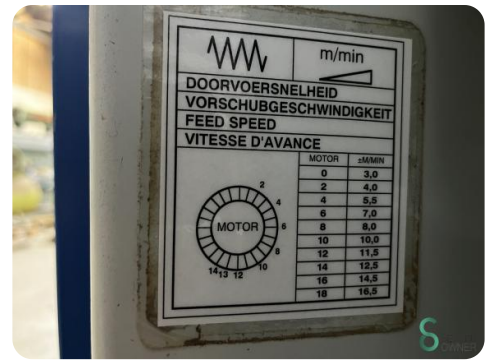

Breitbandschleifmaschine - Boere Merite KC

Breitbandschleifmaschine - Boere Merite KC

HOU.1494

2002

Marke Boere

Modell Merite KC

Baujahr 2002

Spezifikationen

Abmessungen

Länge

Breite

Höhe

Gewicht

Havenweg 6
6603AS Wijchen

T: +31 6 55855207
E: Peter@secondowner.com
W: <https://secondowner.com>