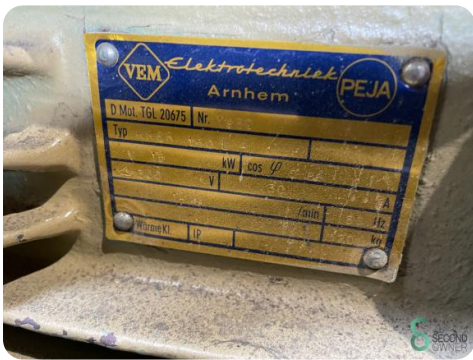

Havenweg 6
6603AS Wijchen

T: +31 6 55855207
E: Peter@secondowner.com
W: <https://secondowner.com>