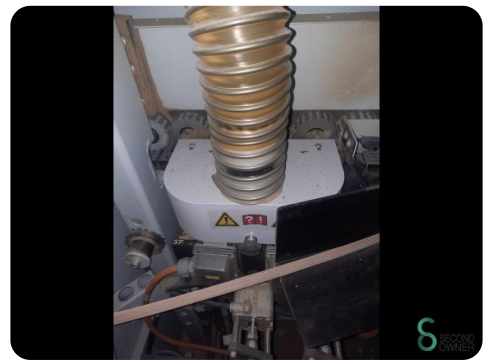

Kantenanleimmaschine - Brandt KDF 110

Kantenanleimmaschine - Brandt KDF 110

HOU6.059

2013

Marke Brandt

Modell KDF 110

Baujahr 2013

Spezifikationen

Abmessungen

Länge

Breite

Höhe

Gewicht

Havenweg 6
6603AS Wijchen

T: +31 6 57668226
E: Glenn@secondowner.com
W: <https://secondowner.com>