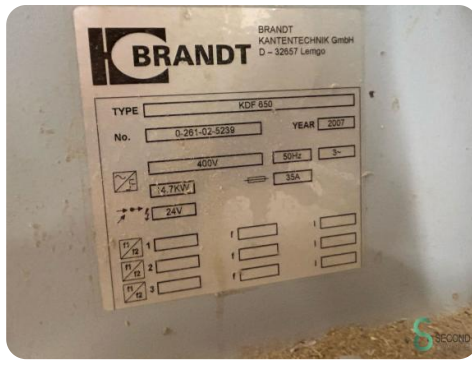

Kantenanleimmaschine - Brandt KDF 650

Kantenanleimmaschine - Brandt KDF 650

HOU7.129

2007

Marke Brandt

Modell KDF 650

Baujahr 2007

Spezifikationen

Abmessungen

Länge

Breite

Höhe

Gewicht

Havenweg 6
6603AS Wijchen

T: +31 6 55855207
E: Peter@secondowner.com
W: <https://secondowner.com>