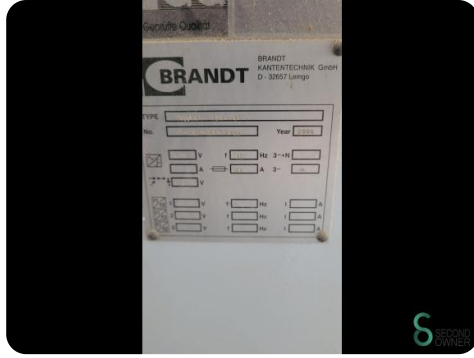

### Abmessungen

**Länge** 3800

**Breite** 900

**Höhe** 1500

**Gewicht** 1050

Havenweg 6  
6603AS Wijchen

**T:** +31 6 55855207  
**E:** Peter@secondowner.com  
**W:** <https://secondowner.com>