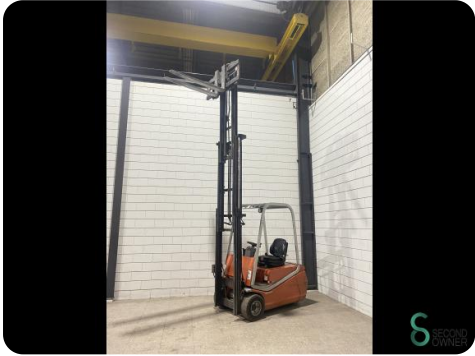

Gabelstapler - BT CBE 18T

Gabelstapler - BT CBE 18T

WKH5.673

Elektrisch

4300mm

1800kg

8445

2004

Marke BT

Modell CBE 18T

Baujahr 2004

Spezifikationen

Antrieb	Elektrisch
Kapazität	625Ah
Marke/Typ	R&W
Batteriespannung	48V
Baujahr der Batterie	2013
Optionen	Arbeitsscheinwerfer, Frei-hub

Abmessungen

Länge	2200
Breite	1150
Höhe	2110
Gewicht	3648