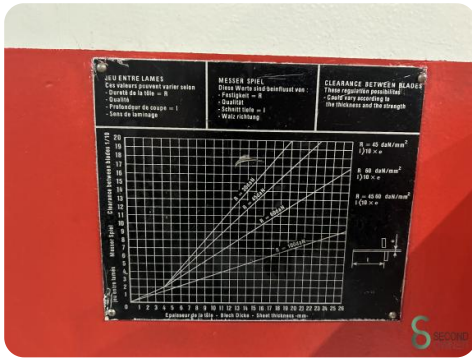

Blechscherer - Bystronic Beyeler C4100-10

Blechscherer - Bystronic Beyeler C4100-10

MET.1343

1992

Marke Bystronic Beyeler

Modell

Baujahr 1992

Spezifikationen

Abmessungen

Länge

Breite

Höhe

Gewicht

Havenweg 6
6603AS Wijchen

T: +31 6 14832789
E: Bram@secondowner.com
W: <https://secondowner.com>