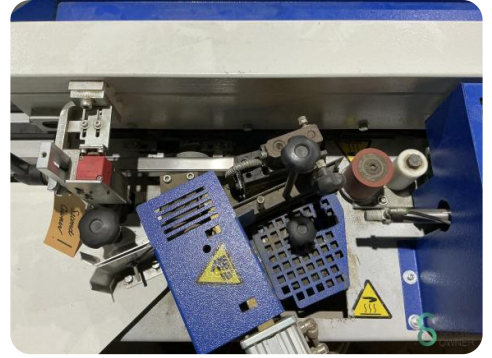

## Kantenanleimmaschine - Casadei

## Kantenanleimmaschine - Casadei

HOU5.967

2007

**Marke** Casadei

**Modell**

**Baujahr** 2007

### Abmessungen

**Länge** 930

**Breite** 2100

**Höhe** 1300

**Gewicht** 250

Havenweg 6  
6603AS Wijchen

T: +31 6 57668226  
E: Glenn@secondowner.com  
W: <https://secondowner.com>