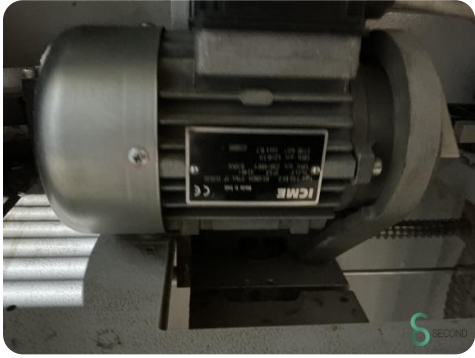

KantenanleimenKantenanleimmaschine - Casadei K 330

KantenanleimenKantenanleimmaschine - Casadei K 330

HOU5.491

2009

Marke Casadei

Modell K 330

Baujahr 2009

Spezifikationen

Spannung 400V

Leistung [kW] 3.0

Abmessungen

Länge 700

Breite 2000

Höhe 1250

Gewicht 310

Havenweg 6
6603AS Wijchen

T: +31 6 57668226
E: Glenn@secondowner.com
W: <https://secondowner.com>

Manufactured by		Casadei
S.M. Meccanica		via Grande di Rocca, 14
		47039 Repubblica di San Marino
MODELLO		K330
MATRICOLO		08.330.010
ANNO COSTRUZIONE		2008
VOLT / kW		400/50/3 3 3
N / Kg		333 310