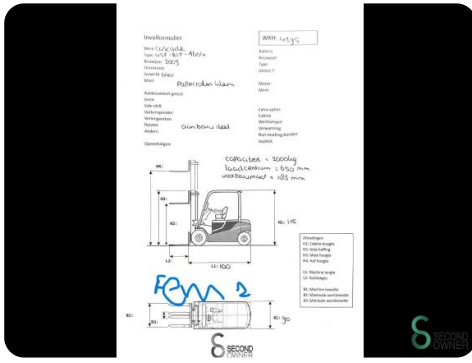

Typ tribe_selection_1

Abmessungen

Länge 1000

Breite 900

Höhe 1150

Gewicht 640

Havenweg 6
6603AS Wijchen

T: +31 6 11462913
E: Koen@secondowner.com
W: <https://secondowner.com>