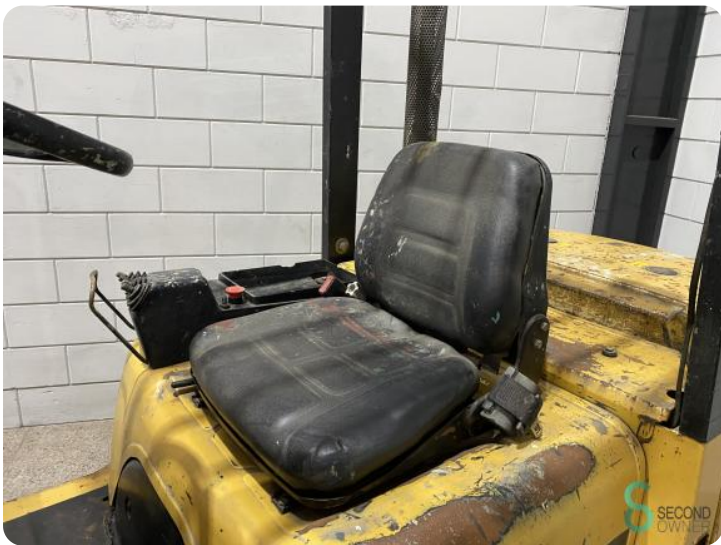

## Gabelstapler - Caterpillar DP35K

## Gabelstapler - Caterpillar DP35K

WKH5.774

Diesel

3060mm

3500kg

13452

2001

**Marke** Caterpillar

### Abmessungen

<b>Länge</b>	2900
<b>Breite</b>	1250
<b>Höhe</b>	2200
<b>Gewicht</b>	4860

Havenweg 6  
6603AS Wijchen

T: +31 6 11462913  
E: Koen@secondowner.com  
W: <https://secondowner.com>