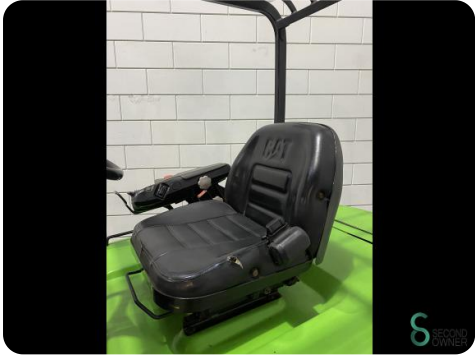

Gabelstapler - Caterpillar EP30K PAC

Gabelstapler - Caterpillar EP30K PAC

WKH.4822

Elektrisch

4050mm

3000kg

5508

2011

Marke Caterpillar

Modell EP30K PAC

Baujahr 2011

Spezifikationen

Antrieb	Elektrisch
Kapazität	775Ah
Marke/Typ	Linde
Batteriespannung	80V
Baujahr der Batterie	2018
Optionen	Arbeitsscheinwerfer

Abmessungen

Länge	2700
Breite	1200
Höhe	2580
Gewicht	4941