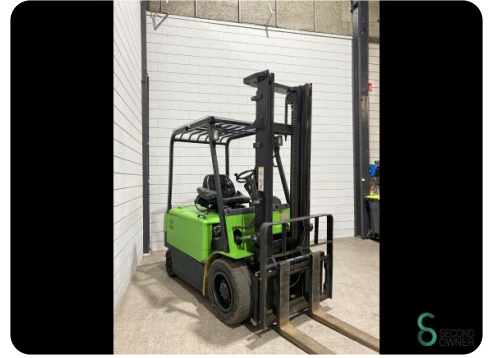

Gabelstapler - Caterpillar EP30K PAC

Gabelstapler - Caterpillar EP30K PAC

WKH.4822

Elektrisch

4050mm

3000kg

5508

2011

Marke Caterpillar

Modell EP30K PAC

Baujahr 2011

Spezifikationen

Antrieb	Elektrisch
Kapazität	775Ah
Marke/Typ	Linde
Batteriespannung	80V
Baujahr der Batterie	2018
Optionen	Arbeitsscheinwerfer

Abmessungen

Länge	2700
Breite	1200
Höhe	2580
Gewicht	4941