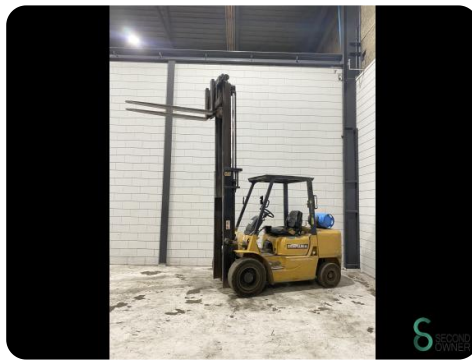

Gabelstapler - Caterpillar GP 35 K

Gabelstapler - Caterpillar GP 35 K

WKH.4897

LPG

3300mm

3500kg

9164

2001

Marke Caterpillar

Modell GP 35 K

Baujahr 2001

Spezifikationen

Antrieb	LPG
Motor Marke	Mitsubishi
Pru00fcfung bis	05.2025
Optionen	Arbeitsscheinwe
Durchfahrtshu00f6he	2270mm
Anbaugeru00e4t	Seitenverschiebung

Abmessungen

Länge	2250
Breite	1260
Höhe	2270
Gewicht	4850

Havenweg 6
6603AS Wijchen

T: +31 6 11462913
E: Koen@secondowner.com
W: <https://secondowner.com>