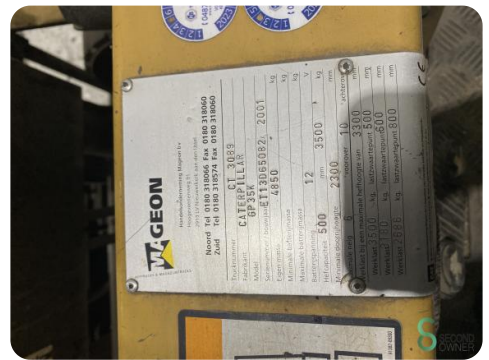

Gabelstapler - Caterpillar GP 35 K

Gabelstapler - Caterpillar GP 35 K

WKH.4897

LPG

3300mm

3500kg

9164

2001

Marke Caterpillar

Modell GP 35 K

Baujahr 2001

Spezifikationen

Antrieb	LPG
Motor Marke	Mitsubishi
Pru00fcfung bis	05.2025
Optionen	Arbeitsscheinwe
Durchfahrtshu00f6he	2270mm
Anbaugeru00e4t	Seitenverschiebung

Abmessungen

Länge	2250
Breite	1260
Höhe	2270
Gewicht	4850

Havenweg 6
6603AS Wijchen

T: +31 6 11462913
E: Koen@secondowner.com
W: <https://secondowner.com>