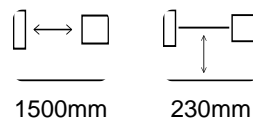

Horizontaldrehmaschine - Cazeneuve

Horizontaldrehmaschine - Cazeneuve

MET.1578

Marke Cazeneuve

Modell

Baujahr

Spezifikationen

Maximale Spindeldrehzahl	2000rpm
Minimale Spindeldrehzahl	25rpm
Spitzenweite	1500mm
Spitzenhu00f6he	230mm
Drehdurchmesser	460mm
Spindeldurchlass	40mm

Abmessungen

Länge	2900
Breite	1100
Höhe	1600
Gewicht	1000