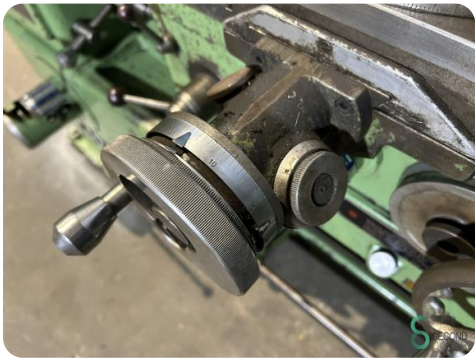

Horizontaldrehmaschine - Cazeneuve HB 575

Horizontaldrehmaschine - Cazeneuve HB 575

MET.1751

Marke Cazeneuve

Modell HB 575

Baujahr

Spezifikationen

Maximale Spindeldrehzahl	2500rpm
Minimale Spindeldrehzahl	32rpm
Spitzenweite	1000mm
Spitzenhu00f6he	255mm
Drehdurchmesser	575mm
Spindeldurchlass	42mm

Abmessungen

Länge	2400
Breite	1500
Höhe	1700
Gewicht	1000

Havenweg 6
6603AS Wijchen

T: +31 6 14832789
E: Bram@secondowner.com
W: <https://secondowner.com>