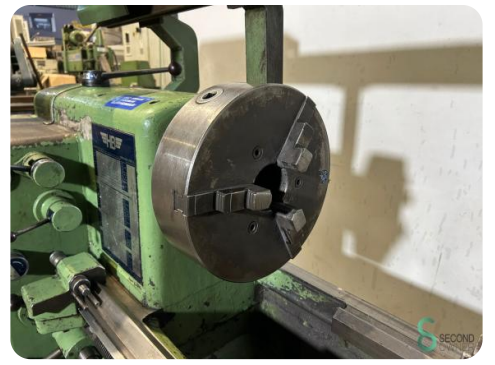

Horizontaldrehmaschine - Cazeneuve HB 575

Horizontaldrehmaschine - Cazeneuve HB 575

MET.1751

Marke Cazeneuve

Modell HB 575

Baujahr

Spezifikationen

Maximale Spindeldrehzahl	2500rpm
Minimale Spindeldrehzahl	32rpm
Spitzenweite	1000mm
Spitzenhu00f6he	255mm
Drehdurchmesser	575mm
Spindeldurchlass	42mm

Abmessungen

Länge	2400
Breite	1500
Höhe	1700
Gewicht	1000

Havenweg 6
6603AS Wijchen

T: +31 6 14832789
E: Bram@secondowner.com
W: <https://secondowner.com>