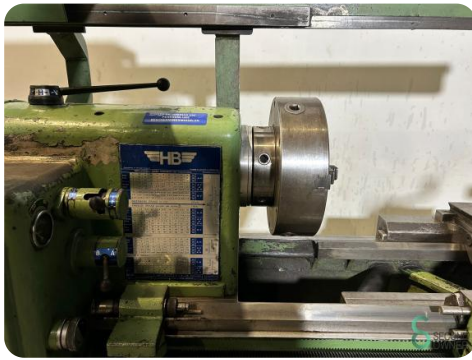

Horizontaldrehmaschine - Cazeneuve HB 575

Horizontaldrehmaschine - Cazeneuve HB 575

MET.1751

Marke Cazeneuve

Modell HB 575

Baujahr

Spezifikationen

Maximale Spindeldrehzahl	2500rpm
Minimale Spindeldrehzahl	32rpm
Spitzenweite	1000mm
Spitzenhu00f6he	255mm
Drehdurchmesser	575mm
Spindeldurchlass	42mm

Abmessungen

Länge	2400
Breite	1500
Höhe	1700
Gewicht	1000

Havenweg 6
6603AS Wijchen

T: +31 6 14832789
E: Bram@secondowner.com
W: <https://secondowner.com>