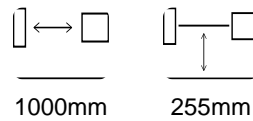

Horizontaldrehmaschine - Cazeneuve HB 575

Horizontaldrehmaschine - Cazeneuve HB 575

MET.1751

Marke Cazeneuve

Modell HB 575

Baujahr

Spezifikationen

Maximale Spindeldrehzahl	2500rpm
Minimale Spindeldrehzahl	32rpm
Spitzenweite	1000mm
Spitzenhu00f6he	255mm
Drehdurchmesser	575mm
Spindeldurchlass	42mm

Abmessungen

Länge	2400
Breite	1500
Höhe	1700
Gewicht	1000

Havenweg 6
6603AS Wijchen

T: +31 6 14832789
E: Bram@secondowner.com
W: <https://secondowner.com>