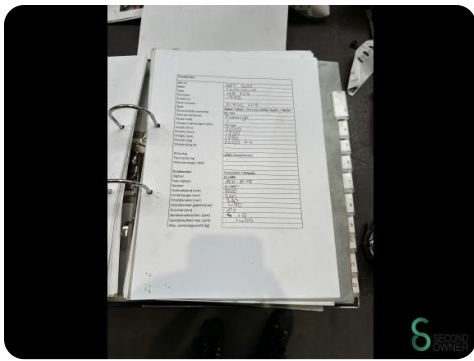

Horizontaldrehmaschine - Cazeneuve HB725x1m

Horizontaldrehmaschine - Cazeneuve HB725x1m

MET.1682

Marke Cazeneuve

Modell HB725x1m

Baujahr

Spezifikationen

Abmessungen

Länge

Breite

Höhe

Gewicht

Havenweg 6
6603AS Wijchen

T: +31 6 14832789
E: Bram@secondowner.com
W: <https://secondowner.com>