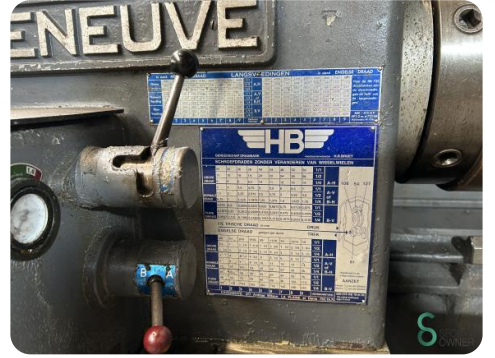

Horizontaldrehmaschine - Cazeneuve HB725x2000

Horizontaldrehmaschine - Cazeneuve HB725x2000

MET.1700

Marke Cazeneuve

Modell

Baujahr

Spezifikationen

Abmessungen

Länge

Breite

Höhe

Gewicht

Havenweg 6
6603AS Wijchen

T: +31 6 14832789
E: Bram@secondowner.com
W: <https://secondowner.com>