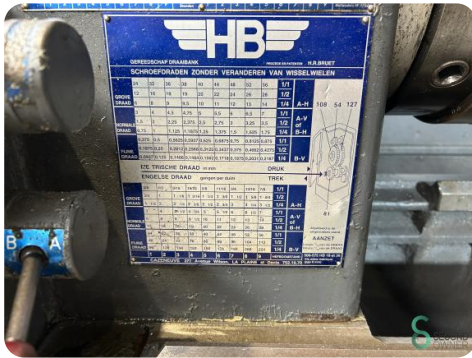

Horizontaldrehmaschine - Cazeneuve HB725x2000

Horizontaldrehmaschine - Cazeneuve HB725x2000

MET.1700

Marke Cazeneuve

Modell

Baujahr

Spezifikationen

Abmessungen

Länge

Breite

Höhe

Gewicht

Havenweg 6
6603AS Wijchen

T: +31 6 14832789
E: Bram@secondowner.com
W: <https://secondowner.com>