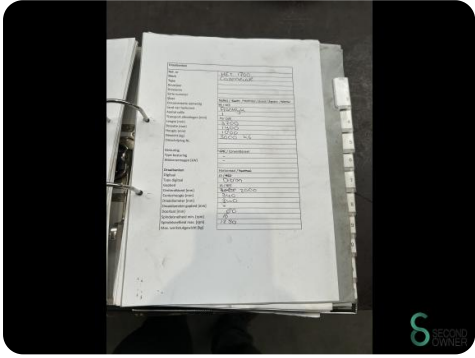

Horizontaldrehmaschine - Cazeneuve HB725x2000

Horizontaldrehmaschine - Cazeneuve HB725x2000

MET.1700

Marke Cazeneuve

Modell

Baujahr

Spezifikationen

Abmessungen

Länge

Breite

Höhe

Gewicht

Havenweg 6
6603AS Wijchen

T: +31 6 14832789
E: Bram@secondowner.com
W: <https://secondowner.com>