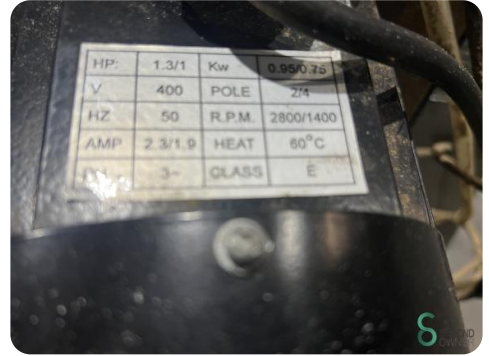

Havenweg 6
6603AS Wijchen

T: +31 6 14832789
E: Bram@secondowner.com
W: <https://secondowner.com>