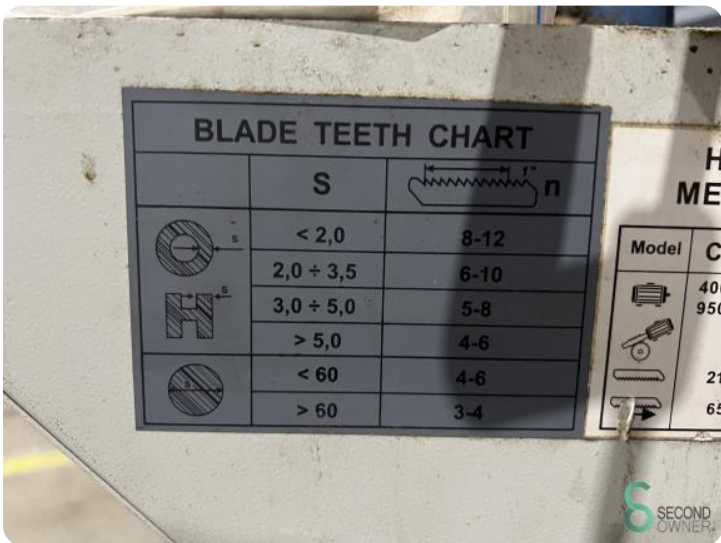

Havenweg 6
6603AS Wijchen

T: +31 6 14832789
E: Bram@secondowner.com
W: <https://secondowner.com>