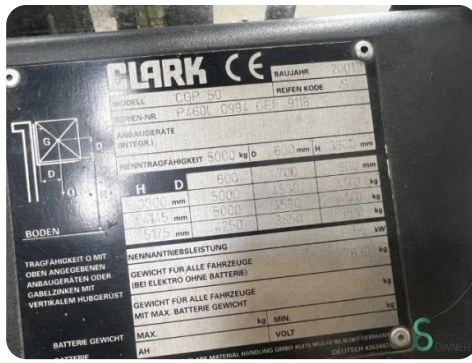

Marke Clark

Modell CGP 50

Baujahr 2001

Spezifikationen

Antrieb	LPG
Motor Marke	GM
Optionen	Frei-hub, Arbeitsscheinwe
Freihub	1850mm
Durchfahrtshu00f6he	2600mm
Anbaugeru00e4t	3.+4. Ventil zum Gabeltrager

Abmessungen

Lange	3000
Breite	1450
Hohe	2600
Gewicht	7830

Havenweg 6
6603AS Wijchen

T: +31 6 11462913
E: Koen@secondowner.com
W: <https://secondowner.com>