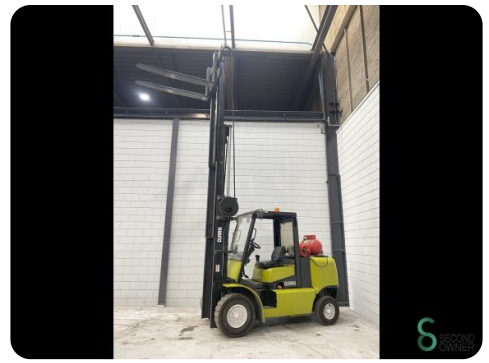

Gabelstapler - Clark CGP 50

Gabelstapler - Clark CGP 50

WKH.3204

LPG

5190mm

5000kg

7830

2001

Marke Clark

Modell CGP 50

Baujahr 2001

Spezifikationen

Antrieb	LPG
Motor Marke	GM
Optionen	Frei-hub, Arbeitsscheinwe
Freihub	1850mm
Durchfahrtshu00f6he	2600mm
Anbaugeru00e4t	3.+4. Ventil zum Gabeltrager

Abmessungen

Lange	3000
Breite	1450
Hohe	2600
Gewicht	7830

Havenweg 6
6603AS Wijchen

T: +31 6 11462913
E: Koen@secondowner.com
W: <https://secondowner.com>