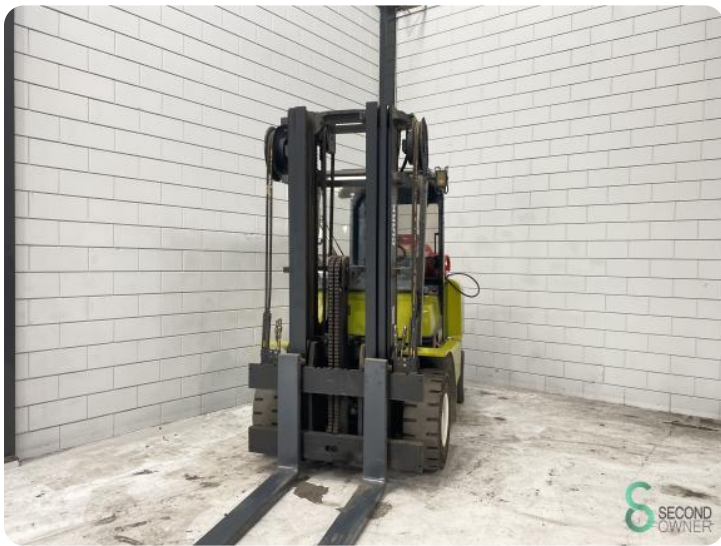

Gabelstapler - Clark CGP 50

Gabelstapler - Clark CGP 50

WKH.3204

LPG

5190mm

5000kg

7830

2001

Marke Clark

Modell CGP 50

Baujahr 2001

Spezifikationen

Antrieb	LPG
Motor Marke	GM
Optionen	Frei-hub, Arbeitsscheinwe
Freihub	1850mm
Durchfahrtshu00f6he	2600mm
Anbaugeru00e4t	3.+4. Ventil zum Gabeltrager

Abmessungen

Lange	3000
Breite	1450
Hohe	2600
Gewicht	7830

Havenweg 6
6603AS Wijchen

T: +31 6 11462913
E: Koen@secondowner.com
W: <https://secondowner.com>