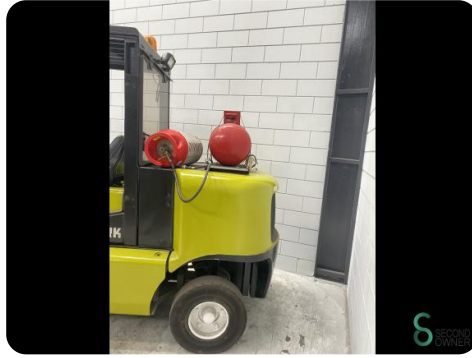

Havenweg 6
6603AS Wijchen

T: +31 6 11462913
E: Koen@secondowner.com
W: <https://secondowner.com>