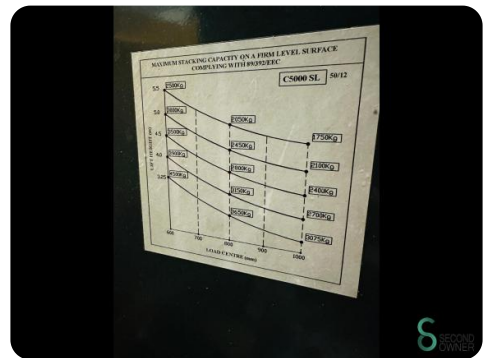

## Seitenstapler - Combilift C 5000 SL

WKH6.052

Diesel

10187

2003

**Marke** Combilift

**Modell** C 5000 SL

**Baujahr** 2003

### Spezifikationen

|                             |  |
|-----------------------------|--|
| <b>Antrieb</b>              | Diesel   |
| <b>Optionen</b>             | Radio, Verwarm<br>Arbeitsscheinwe<br>Joystick, Frei-hu<br>Volle Kabine |
| <b>Freihub</b>              | 2620mm   |
| <b>Durchfahrtshu00f6he</b>  | 3660mm   |
| <b>Gabelzinkenlu00e4nge</b> | 1200mm   |
| <b>Hubkraft</b>             | 5000kg   |

### Abmessungen

|                |      |
|----------------|------|
| <b>Lnge</b>   | 3950 |
| <b>Breite</b>  | 2100 |
| <b>Hhe</b>    | 3660 |
| <b>Gewicht</b> | 9900 |

Havenweg 6  
6603AS Wijchen

**T:** +31 6 11462913  
**E:** [Koen@secondowner.com](mailto:Koen@secondowner.com)  
**W:** <https://secondowner.com>