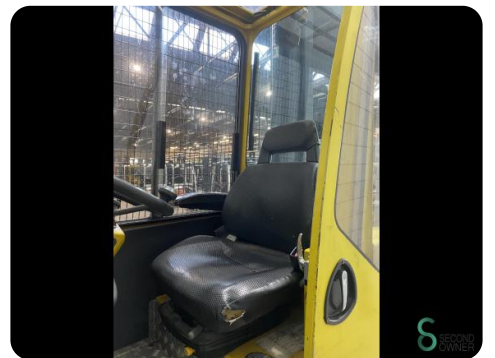

## Seitenstapler - Combilift C 5000 SL

## Seitenstapler - Combilift C 5000 SL

WKH6.052

Diesel

10187

2003

**Marke** Combilift

**Modell** C 5000 SL

**Baujahr** 2003

### Abmessungen

|                |      |
|----------------|------|
| <b>Lnge</b>   | 3950 |
| <b>Breite</b>  | 2100 |
| <b>Hhe</b>    | 3660 |
| <b>Gewicht</b> | 9900 |

Havenweg 6  
6603AS Wijchen

**T:** +31 6 11462913  
**E:** [Koen@secondowner.com](mailto:Koen@secondowner.com)  
**W:** <https://secondowner.com>