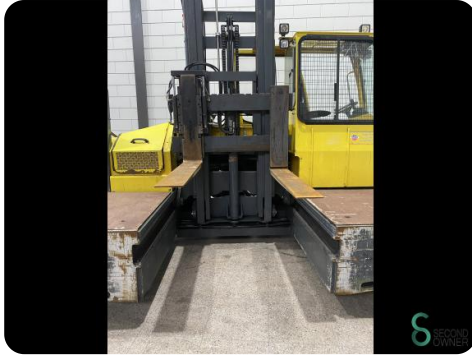

## Seitenstapler - Combilift C 5000 SL

## Seitenstapler - Combilift C 5000 SL

WKH6.052

Diesel

10187

2003

**Marke** Combilift

**Modell** C 5000 SL

**Baujahr** 2003

### Abmessungen

|                |      |
|----------------|------|
| <b>Lnge</b>   | 3950 |
| <b>Breite</b>  | 2100 |
| <b>Hhe</b>    | 3660 |
| <b>Gewicht</b> | 9900 |

Havenweg 6  
6603AS Wijchen

**T:** +31 6 11462913  
**E:** [Koen@secondowner.com](mailto:Koen@secondowner.com)  
**W:** <https://secondowner.com>