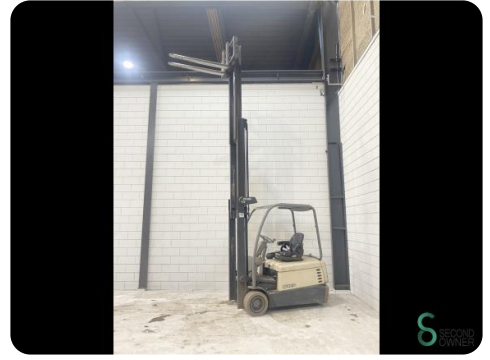

Gabelstapler - Crown SC4240-1.8

Gabelstapler - Crown SC4240-1.8

WKH.4606

Elektrisch

4800mm

1800kg

3828

2010

Abmessungen

Lange	2000
Breite	1080
Hohe	
Gewicht	2675

BATTERIJ AANDRIJF TECHNIEK BV
BAT **EMWAT** GECERTIFICEERD
 TYPE: 24/5P2S625HR SPANNING: 48 Volt
 BATTERIJ NR: 18493 CAPACITEIT: 1625 Ah
 BOUWJAAR: 08-2011 VERMOEDEN: 2500 Wh
 ARTIKEL NR: 150 846 116 2 GELYK: 4-5V 1815 Kwh

Capaciteit met hefmaat, verticaal

kg	A mm	B mm
1800	3300	500
1320	4825	500
()	()	()
()	()	()

Truckgewicht met maximale batterij: 3671 kg
 Gewicht voor voorzetstuk
4200 SERIES **SIDESHIFTER**
 55F-SSS-A173
 Serienummer: 9A178181