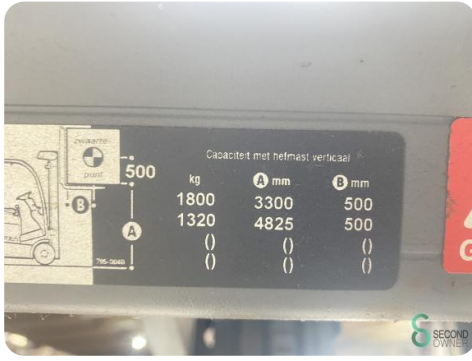

Gabelstapler - Crown SC4240-1.8

Gabelstapler - Crown SC4240-1.8

WKH.4606

Elektrisch

4800mm

1800kg

3828

2010

Marke Crown

Modell

Baujahr 2010

Spezifikationen

Antrieb	Elektrisch
Batteriespannung	48V
Baujahr der Batterie	2011
Optionen	Nicht markierende Reifen
Durchfahrtschu00f6he	2100mm
Anbaugeru00e4t	Seitenverschiebung

Abmessungen

Lange	2000
Breite	1080
Hohe	
Gewicht	2675

BATTERIJ AANDRIJF TECHNIEK BV
BAT **EMWAT** GECERTIFICEERD
 TYPE: 24/5P2S625HR SPANNING: 48 Volt
 BATTERIJ NR: 18493 CAPACITEIT: 1625 Ah
 BOUWJAAR: 08-2011 VERMOEDEN: 2500 Wh
 ARTIKEL NR: 150 846 116 2 GELYK: 4-5V 1815 Kwh

Capaciteit met hefmaat, verticaal

kg	A mm	B mm
1800	3300	500
1320	4825	500
()	()	()
()	()	()

Truckgewicht met maximale batterij: 3671 kg
 Gewicht voor voorzetstuk
4200 SERIES **SIDESHIFTER**
 55F-SSS-A173
 Serienummer: 9A178181