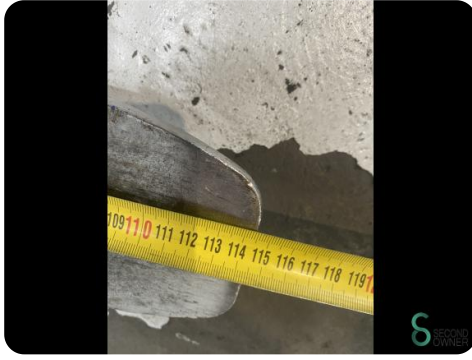

BATTERIJ AANDRIJF TECHNIEK BV
BAT **EMWAT** GECERTIFICEERD
TYPE: 24/5P2S625HR SPANNING: 48 Volt
BATTERIJ NR: 18493 CAPACITEIT: 1625 Ah
BOUWJAAR: 08-2011 VERMOEDEN: 2500 Wh
ARTIKEL NR: 150 846 116 2 GELYK: 4-5V 1815 Kwh

Capaciteit met hefmaat, verticaal

kg	A mm	B mm
1800	3300	500
1320	4825	500
( )	( )	( )
( )	( )	( )

Truckgewicht met maximale batterij: 3671 kg
Gewicht voor voorzetstuk
4200 SERIES **SIDESHIFTER**
55F-SSS-A173
Serienummer: 9A178181