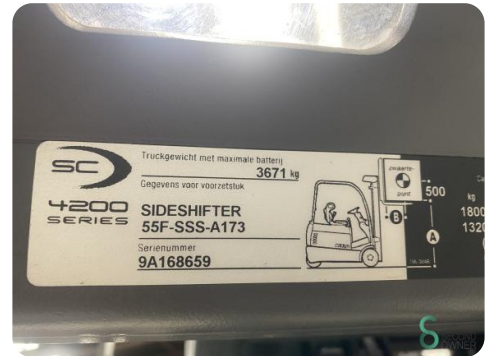

Gabelstapler - Crown SC4240-1.8

Gabelstapler - Crown SC4240-1.8

WKH.4603

Elektrisch

4800mm

1800kg

3558

2010

Marke Crown

Modell

Baujahr 2010

Spezifikationen

Antrieb	Elektrisch
Kapazität	575Ah
Batteriespannung	48V
Baujahr der Batterie	2010
Prüfung bis	02.2025
Optionen	Frei-hub, Nicht markierende Reifen

Abmessungen

Länge	2000
Breite	1150
Höhe	2120
Gewicht	3671

Havenweg 6
6603AS Wijchen

T: +31 6 11462913
E: Koen@secondowner.com
W: <https://secondowner.com>