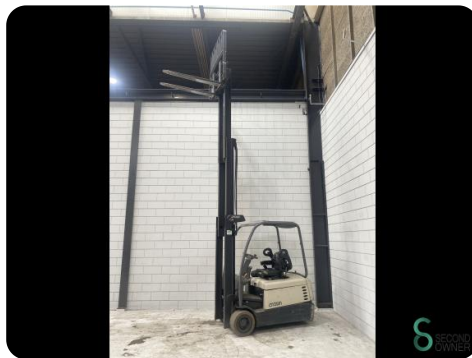

Gabelstapler - Crown SC4240-1.8

Gabelstapler - Crown SC4240-1.8

WKH.4603

Elektrisch

4800mm

1800kg

3558

2010

Marke Crown

Modell

Baujahr 2010

Spezifikationen

Antrieb	Elektrisch
Kapazität	575Ah
Batteriespannung	48V
Baujahr der Batterie	2010
Prüfung bis	02.2025
Optionen	Frei-hub, Nicht markierende Reifen

Abmessungen

Länge	2000
Breite	1150
Höhe	2120
Gewicht	3671

Havenweg 6
6603AS Wijchen

T: +31 6 11462913
E: Koen@secondowner.com
W: <https://secondowner.com>