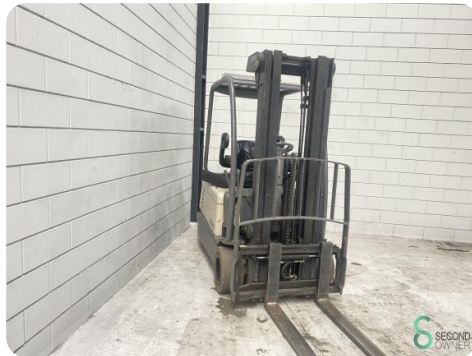

Gabelstapler - Crown SC4240-1.8

Gabelstapler - Crown SC4240-1.8

WKH.4603

Elektrisch

4800mm

1800kg

3558

2010

Marke Crown

Modell

Baujahr 2010

Spezifikationen

Antrieb	Elektrisch
Kapazität	575Ah
Batteriespannung	48V
Baujahr der Batterie	2010
Prüfung bis	02.2025
Optionen	Frei-hub, Nicht markierende Reifen

Abmessungen

Länge	2000
Breite	1150
Höhe	2120
Gewicht	3671

Havenweg 6
6603AS Wijchen

T: +31 6 11462913
E: Koen@secondowner.com
W: <https://secondowner.com>