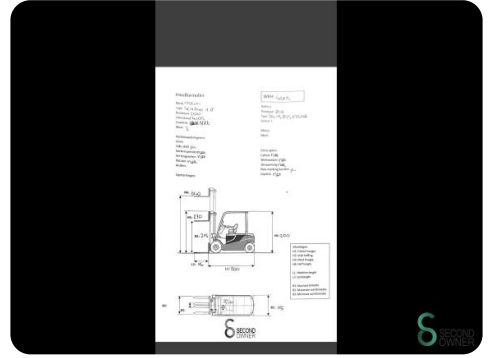

Gabelstapler - Crown SC4240-1.8

Gabelstapler - Crown SC4240-1.8

WKH.4605

Elektrisch

6400mm

1800kg

3806

2010

Marke Crown

Modell

Baujahr 2010

Spezifikationen

Antrieb	Elektrisch
Kapazität	625Ah
Batteriespannung	48V
Baujahr der Batterie	2011
Optionen	Nicht markierende Reifen
Freihub	2150mm

Abmessungen

Länge	2000
Breite	1150
Höhe	
Gewicht	3806