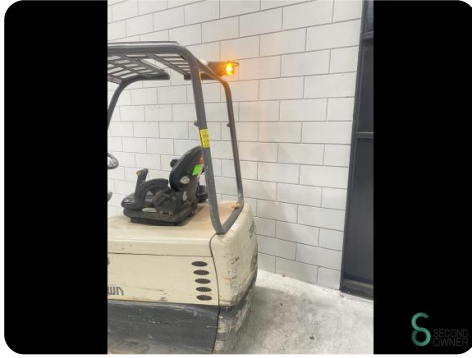

Gabelstapler - Crown SC4240-1.8

Gabelstapler - Crown SC4240-1.8

WKH.4605

Elektrisch

6400mm

1800kg

3806

2010

Marke Crown

Modell

Baujahr 2010

Spezifikationen

Antrieb	Elektrisch
Kapazität	625Ah
Batteriespannung	48V
Baujahr der Batterie	2011
Optionen	Nicht markierende Reifen
Freihub	2150mm

Abmessungen

Länge	2000
Breite	1150
Höhe	
Gewicht	3806