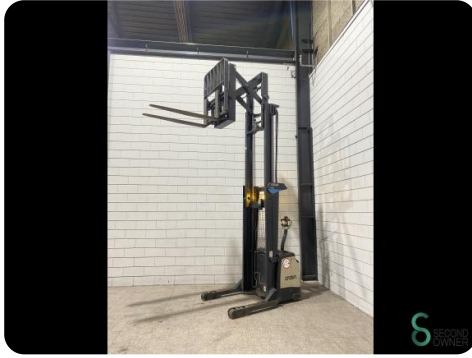

Havenweg 6
6603AS Wijchen

T: +31 6 11462913
E: Koen@secondowner.com
W: <https://secondowner.com>