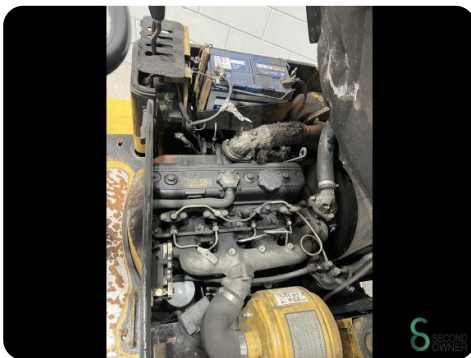

Gabelstapler - Daewoo D20-S2

Gabelstapler - Daewoo D20-S2

WKH5.661

Diesel

3260mm

2000kg

14112

1995

Marke Daewoo

Modell D20-S2

Baujahr 1995

Spezifikationen

Antrieb	Diesel
Motor Marke	Daewoo
Optionen	Arbeitsscheinwerfer
Durchfahrtshöhe	2150mm
Anbaugerät	Seitenverschiebung
Gabelzinkenlänge	1100mm

Abmessungen

Länge	2400
Breite	1160
Höhe	2150
Gewicht	3900

Havenweg 6
6603AS Wijchen

T: +31 6 11462913
E: Koen@secondowner.com
W: <https://secondowner.com>