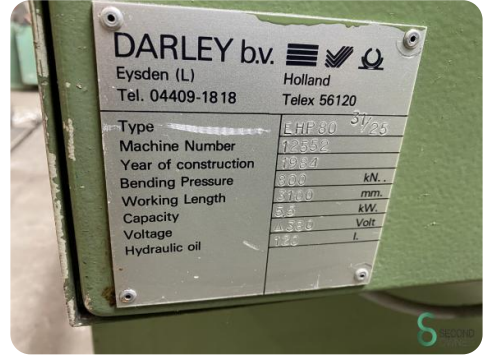

Abkantpressen - Darley

Abkantpressen - Darley

MET.1072

Marke Darley

Modell

Baujahr

Spezifikationen

Abmessungen

Länge

Breite

Höhe

Gewicht

Havenweg 6
6603AS Wijchen

T: +31 6 14832789
E: Bram@secondowner.com
W: <https://secondowner.com>