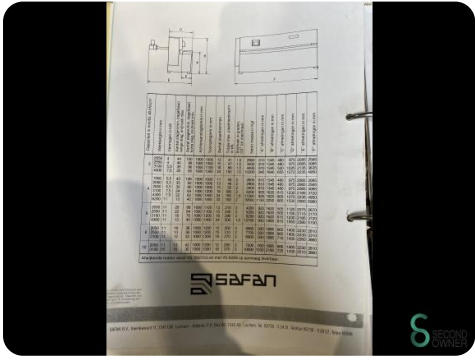

Blechscherer - Darley GS 3006

Blechscherer - Darley GS 3006

MET.1145

Marke Darley

Modell

Baujahr

Spezifikationen

Abmessungen

Länge

Breite

Höhe

Gewicht

Havenweg 6
6603AS Wijchen

T: +31 6 14832789
E: Bram@secondowner.com
W: <https://secondowner.com>