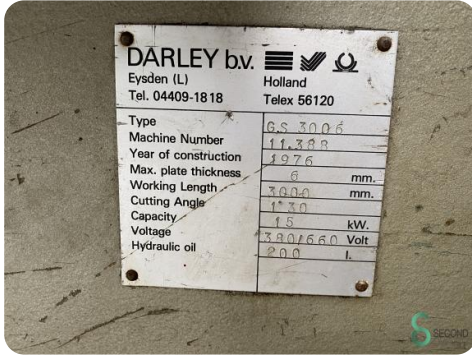

Blechscherer - Darley GS 3006

Blechscherer - Darley GS 3006

MET.1145

Marke Darley

Modell

Baujahr

Spezifikationen

Abmessungen

Länge

Breite

Höhe

Gewicht

Havenweg 6
6603AS Wijchen

T: +31 6 14832789
E: Bram@secondowner.com
W: <https://secondowner.com>