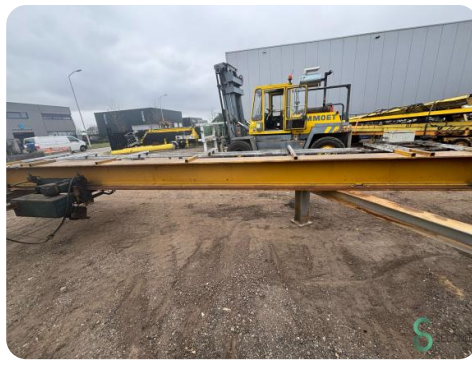

Brückenkran - Demag 5000kg

Brückenkran - Demag 5000kg

MAG6.420

1994

Marke Demag

Modell 5000kg

Baujahr 1994

Spezifikationen

Abmessungen

Länge

Breite

Höhe

Gewicht

Havenweg 6
6603AS Wijchen

T: +31 6 57359756
E: Lukas@secondowner.com
W: <https://secondowner.com>